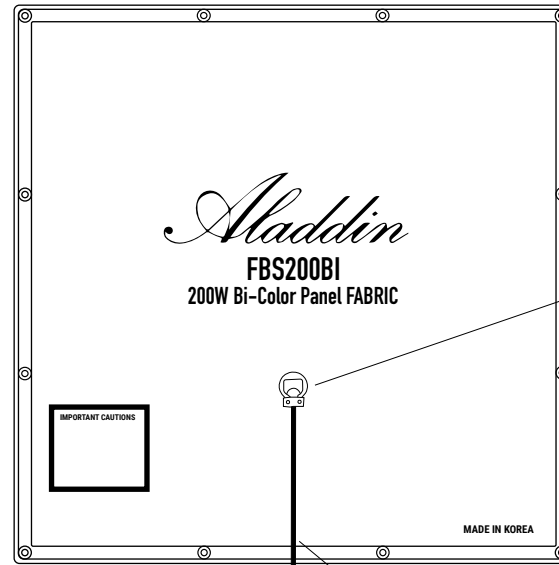

FL001 FL002

BF002

BF002

FL043

FL004

FL003

CODE	FB200BI	<i>Aladdin</i>
VERSION	1	
DATE	11.05.2021	
		FABRIC-LITE 200

CODE	FBS2035FR	<i>Aladdin</i>
VERSION	1	
DATE	02.08.2023	
		<b>FABRIC 2035 FRAME</b>